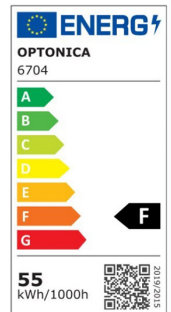

## LED Feuchtraum-Wannenleuchte 1480x72x61mm 220-240V 55W 6000Lm 4500K IP65

Artikel-Nr.: 90871

LED Feuchtraum-Wannenleuchte 1480x72x61mm robustes PC Gehäuse,  
ideale Beleuchtung für Tiefgarage, Lager- und Kühlhallen etc.

Energieeffizienzklasse: enthält fest ...

### Art des Zubehörs/Ersatzteils: Decken-/Wandleuchte

Geeignet für Deckenmontage:	ja
Leuchtmittel:	LED nicht austauschbar
Mit Leuchtmittel:	ja
Werkstoff des Gehäuses:	Kunststoff
Spannungsart:	AC
Ohne Dimmfunktion:	ja
Ausstrahlungswinkel:	extrem breitstrahlend >80°
Lichtaustritt:	direkt
Bemessungslebensdauer L70/B50 bei 25 °C:	25000 h
Schutzart (IP):	IP65
Geeignet für Lampenleistung:	55 W
Max. Systemleistung:	55 W
Leuchtenlichtausbeute:	109 lm/W
Bemessungslichtstrom nach IEC 62722-2-1:	6000 lm
Lichtfarbe:	weiß
Farbtemperatur:	4500 K
Breite:	72 mm
Höhe/Tiefe:	61 mm
Länge:	1480 mm
Energieeffizienzklasse der Lichtquelle nach EU-Richtlinie 2019/2015:	F