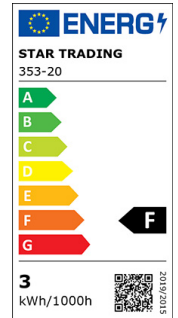

LED Allgebrauchsform Filament 60x106mm E27 220-240VAC 2,3W/821 230Lm 2100K klar

Artikel-Nr.: 35507

LED Allgebrauchsform Filament 60x106mm A60 Leuchtmittel mit
Filament-LED-Technik Quecksilbergehalt (mg): 0 Schaltzyklen: 12500
Zündzeit/Startzeit (s): 0,00 Sek. Power-Faktor: 0,4

Art des Zubehörs/Ersatzteils: LED-Lampe/Multi-LED

Nennstrom:	23 mA
Leistungsfaktor:	0,4
Lampenleistung:	2 W
Spannungsart:	AC
Lichtstrom:	230 lm
Lampenlichtausbeute:	115 lm/W
Farbwiedergabeindex CRI:	80-89
Lampenform:	Birnenform
Filamentlampe:	ja
Ausführung Glas/Abdeckung:	klar
Lichtfarbe nach EN 12464-1:	warmweiß <3300 K
Sockel:	E27
Farbe:	weiß
Farbtemperatur:	2100 K
Gehäusefarbe:	farblos
Ausstrahlungswinkel:	360 °
Farbkonsistenz (McAdam-Ellipse):	SDCM5
Durchmesser:	60 mm
Länge:	106 mm
Schutzart (IP):	IP44
Lampenbezeichnung:	sonstige