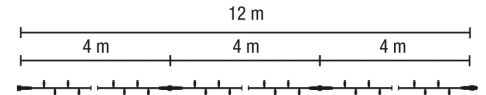

LED String Lite 120 12m 230V 10,5W Indoor Kabel: grün LED:warmweiß ohne Stecker

Artikel-Nr.: 58966

LED String Lite 120 12m 230V 10,5W Indoor Bei dieser Lichterkette sind die Lichtpunkte direkt am Trägerkabel fixiert. Eine Kette besteht meist aus mehreren Segmenten. ...

Energieeffizienzklasse: nicht kennzeichnungspflichtig

Art des Zubehörs/Ersatzteils: Festbeleuchtung

Ausführung:	Lichterkette
Anzahl der Lichtpunkte:	120
Leuchtmittel:	LED nicht austauschbar
Mit Leuchtmittel:	ja
Farbe:	sonstige
Spannungsart:	AC
Anschlussleistung:	10,5 W
Batteriebetrieben:	nein
Geeignet für Außengebrauch:	nein
Mit Strombrücke:	ja
Koppelbar:	ja
Betriebsgerät:	LED-Betriebsgerät spannungsgesteuert
Schutzart (IP):	IP20
Schutzklasse:	II
Brandschutz nach UL94:	A
Lichtfarbe:	sonstige
Gesamtlänge:	12 m
Art der Verdrahtung:	mit Durchgangsverdrahtung
Anschlussart:	sonstige