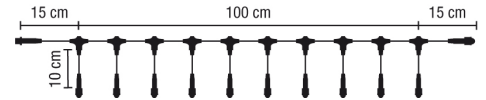

Quick Fix 1m Verteilerkabel mit 11 Ausgängen 36V Kabel weiß, max. Belastbarkeit 200W

Artikel-Nr.: 58620

Quick Fix Divider Main Cable 11, weißes Verlängerungskabel, mit 11
Ausgängen, max. Belastbarkeit 200W