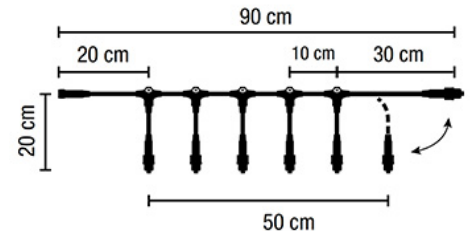

## Quick Fix Divider Verbindungskabel m.6 Ausgängen 36V Kabelfarbe schwarz, max. Belastbarkeit 200W

Artikel-Nr.: 58728

Verteilerkabel mit 6 Ausgängen, max. 200W

Art des Zubehörs/Ersatzteils: Elektrisches Zubehör/Ersatzteile für Leuchten

Art des Zubehörs/Ersatzteils:	Verbindungskabel
Zubehör:	ja
Farbe:	schwarz

Letzte Aktualisierung am: 12.01.2026

 Altlampen sind getrennt zu entsorgen.

Alle Produktangaben sind Angaben des Herstellers und ohne Gewähr. Betriebswerte und Maße gelten mit den üblichen geringfügigen Abweichungen. Alle Maße sind Größtmaße. Die angegebene Lebensdauer versteht sich als ungefährender Richtwert und ist ohne Gewähr. Alle Abbildungen ähnl.; technische bzw. Design-Änderungen sowie Liefermöglichkeiten vorbehalten. Darüber hinaus gelten die aktuellen AGB der Scharnberger + Hasenbein GmbH.