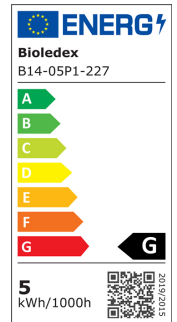

## LED Tropfenform 45x80mm E14 230VAC/DC 5W 420lm 2700K 220° matt

Artikel-Nr.: 31583

LED Tropfenform 45x80mm kompakte Lampe, DC-kompatibel, für viele  
Notbeleuchtungen geeignet. Quecksilbergehalt (mg): 0 Lichtstromerhalt:  
0,8

Art des Zubehörs/Ersatzteils: LED-Lampe/Multi-LED

Nennspannung:	230 V
Leistungsfaktor:	0,6
Lampenleistung:	5 W
Spannungsart:	AC/DC
Lichtstrom:	420 lm
Lampenlichtausbeute:	84 lm/W
Farbwiedergabeindex CRI:	80-89
Lampenform:	Birnenform
Filamentlampe:	nein
Ausführung Glas/Abdeckung:	mattiert
Lichtfarbe nach EN 12464-1:	warmweiß <3300 K
Sockel:	E14
Farbtemperatur:	2700 K
Gehäusefarbe:	weiß
Ausstrahlungswinkel:	220 °
Durchmesser:	45 mm
Länge:	80 mm
Lampenbezeichnung:	sonstige
Min. Anzahl der Schaltvorgänge:	100000
Gewichteter Energieverbrauch in 1.000 Stunden:	5 kWh
Mittlere Nennlebensdauer:	30000 h