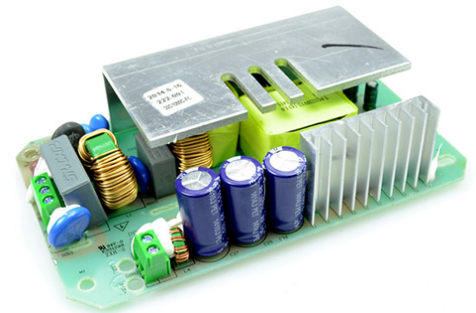

Ersatz-Netzteil 100-240VAC für Displaystrahler 70W

Artikel-Nr.: 39416

Ersatz-Netzteil 100-240VAC für Displaystrahler 70W Netzteil für S+H Displaystrahler. Ausschließlich für S+H Displaystrahler geeignet. Kaufnachweis ist nötig!

Art des Zubehörs/Ersatzteils: Elektrisches Zubehör/Ersatzteile für Leuchten

Art des Zubehörs/Ersatzteils:	sonstige
Farbe:	sonstige
Ader-Zahl:	3
Nennquerschnitt:	1,5 mm ²

Letzte Aktualisierung am: 18.09.2025