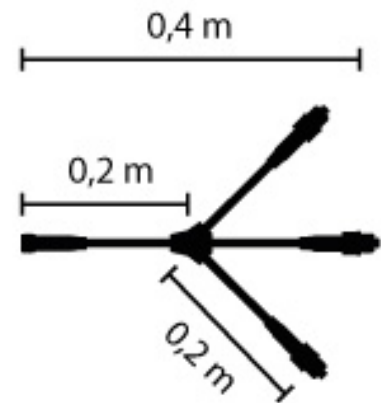

Quick Fix Verteilerkabel 3+ mit 3 Ausgängen Kabelfarbe schwarz

Artikel-Nr.: 59389

Quick Fix Verteilerkabel 3+ mit 3 Ausgängen Divider 3, schwarzes Kabel, 3 Ausgänge, max. 1.800 W, 0,4 m lang

Art des Zubehörs/Ersatzteils: Zubehör/Ersatzteile für Lichtschlauch/-band

Art des Zubehörs/Ersatzteils:	Verbinder
-------------------------------	-----------

Letzte Aktualisierung am: 16.01.2026

 Altlampen sind getrennt zu entsorgen.

Alle Produktangaben sind Angaben des Herstellers und ohne Gewähr. Betriebswerte und Maße gelten mit den üblichen geringfügigen Abweichungen. Alle Maße sind Größtmaße. Die angegebene Lebensdauer versteht sich als ungefährender Richtwert und ist ohne Gewähr. Alle Abbildungen ähnl.; technische bzw. Design-Änderungen sowie Liefermöglichkeiten vorbehalten. Darüber hinaus gelten die aktuellen AGB der Scharnberger + Hasenbein GmbH.