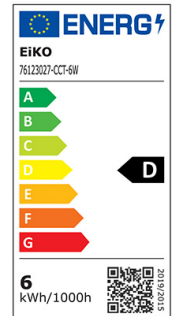

LED Allgebrauchsform 60x115mm E27 230V 6W 810Lm 2700/3000/4000/5000/6500K

Artikel-Nr.: 32159

CCT Switch LED mit mattem Cover und hoher Lichtstärke, 5 einstellbaren Lichtfarben - 2700/3000/4000/5000/65000. Quecksilbergehalt (mg): 0

Art des Zubehörs/Ersatzteils: LED-Lampe/Multi-LED

Leistungsfaktor:	0,5
Lampenleistung:	6 W
Spannungsart:	AC
Farbwiedergabeindex CRI:	80-89
Lampenform:	Birnenform
Filamentlampe:	nein
Ausführung Glas/Abdeckung:	mattiert
Sockel:	E27
Gehäusefarbe:	weiß
Schutzart (IP):	IP20
Gewichteter Energieverbrauch in 1.000 Stunden:	6 kWh
Photobiologische Sicherheit nach EN 62471:	sonstige
Lichtstrom:	810 lm
Lampenlichtausbeute:	135 lm/W
Farbe:	weiß
Ausstrahlungswinkel:	220 °
Ohne Dimmfunktion:	ja
Durchmesser:	60 mm
Länge:	115 mm
Energieeffizienzklasse nach EU-Richtlinie 2019/2015:	D
Lampenbezeichnung:	A-Type