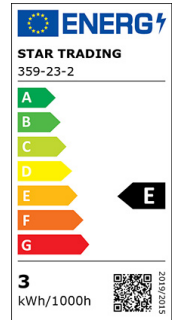

LED Allgebrauchsform Filament 55x100mm E27 220-240V 2,4W 240Lm 2700K 360° klar Kunststoff

Artikel-Nr.: 31288

LED Allgebrauchsform Filament 55x100mm Die Abdeckung aus PC macht diese LED besonders robust und widerstandsfähig. Quecksilbergehalt (mg): 0 Zündzeit/Startzeit (s): < 0,5

Art des Zubehörs/Ersatzteils: LED-Lampe/Multi-LED

Nennstrom:	20 mA
Leistungsfaktor:	0,9
Lampenleistung:	2,4 W
Spannungsart:	AC
Lichtstrom:	240 lm
Lampenlichtausbeute:	100 lm/W
Farbwiedergabeindex CRI:	80-89
Lampenform:	Birnenform
Filamentlampe:	ja
Ausführung Glas/Abdeckung:	klar
Lichtfarbe nach EN 12464-1:	warmweiß <3300 K
Sockel:	E27
Farbe:	weiß
Farbtemperatur:	2700 K
Ausstrahlungswinkel:	360 °
Farbkonsistenz (McAdam-Ellipse):	SDCM5
Durchmesser:	55 mm
Länge:	100 mm
Schutzart (IP):	IP44
Lampenbezeichnung:	A-Type
Min. Anzahl der Schaltvorgänge:	12500