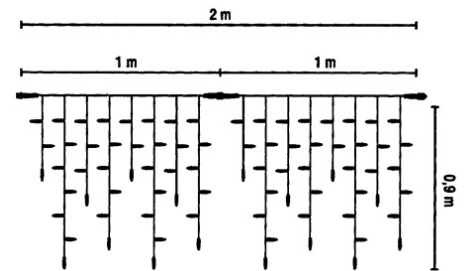

LED-Ice Lite 80 2x0,5m 36V 3W Outdoor Kabel: schwarz, LED:warmweiß

Artikel-Nr.: 59190

LED-Ice Lite 80 2x0,5m 36V 3W Outdoor Hauptträgerkabel mit zwei Segmenten je 1m, Kabel schwarz, LED warmweiß, max. 22 Ketten koppelbar

Energieeffizienzklasse: nicht kennzeichnungspflichtig ...

Art des Zubehörs/Ersatzteils: Festbeleuchtung

Ausführung:	Lichtvorhang/-netz
Anzahl der Lichtpunkte:	80
Leuchtmittel:	LED nicht austauschbar
Mit Leuchtmittel:	ja
Farbe:	sonstige
Spannungsart:	AC/DC
Anschlussleistung:	3 W
Batteriebetrieben:	nein
Geeignet für Außengebrauch:	ja
Koppelbar:	ja
Betriebsgerät:	LED-Betriebsgerät spannungsgesteuert
Schutzart (IP):	IP67
Schutzklasse:	III
Brandschutz nach UL94:	A
Lichtfarbe:	sonstige
Leistungsfaktor:	0,5
Art der Verdrahtung:	mit Durchgangsverdrahtung
Anschlussart:	sonstige